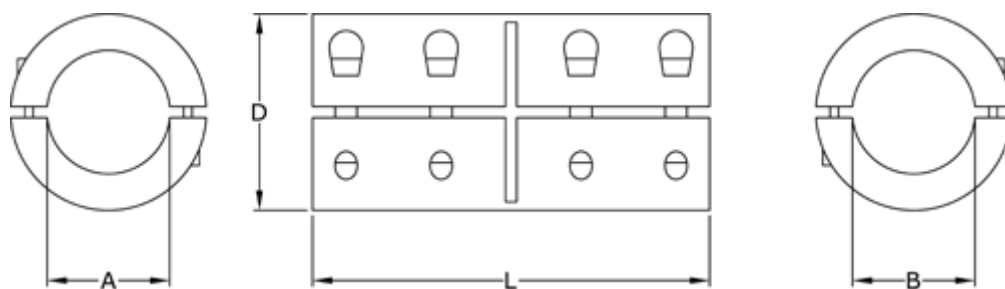

Varenummer: 3323046602050
Beskrivelse: Fast kobling str. 50 boring 50/50 mm
To-delt, Rustfast

Mål

A = 50
B = 50
D = 85
L = 124
Skrue = M10x25